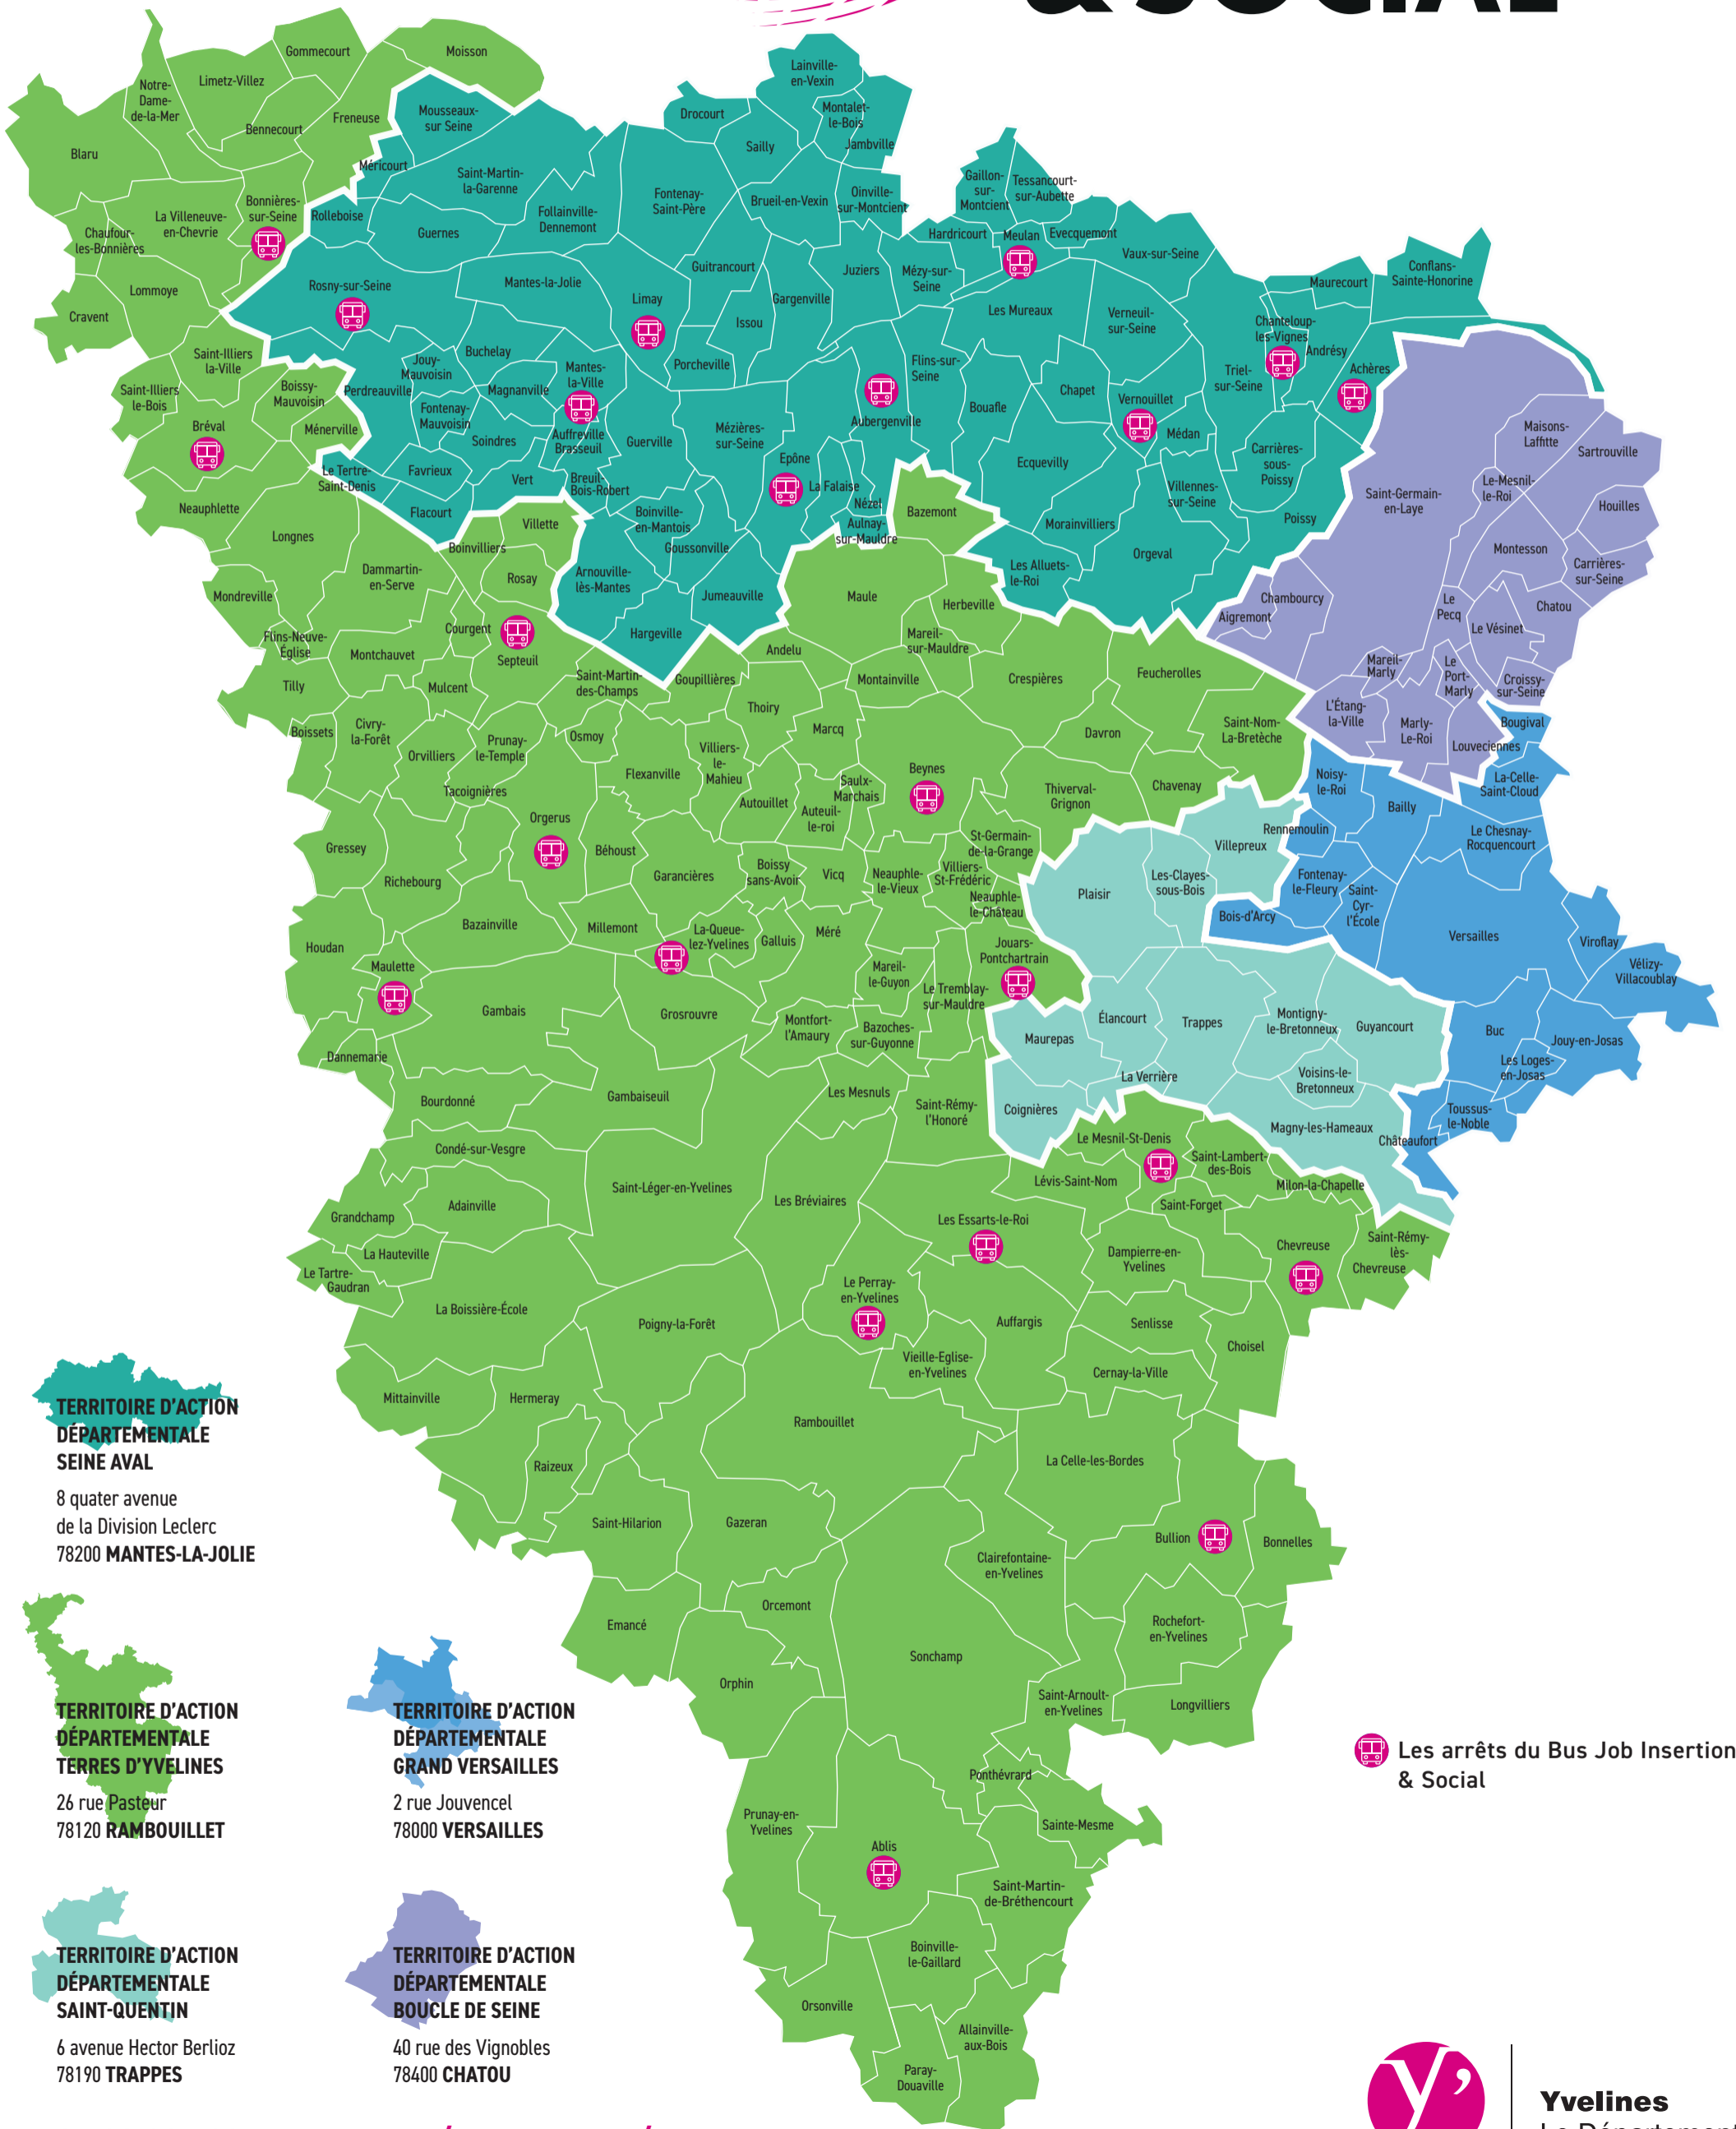

LE BUS JOB INSERTION & SOCIAL

**TERRITOIRE D'ACTION
DÉPARTEMENTALE
SEINE AVAL**

8 quater avenue
de la Division Leclerc
78200 MANTES-LA-JOLIE

**TERRITOIRE D'ACTION
DÉPARTEMENTALE
TERRES D'YVELINES**

26 rue Pasteur
78120 RAMBOUILLET

**TERRITOIRE D'ACTION
DÉPARTEMENTALE
GRAND VERSAILLES**

2 rue Jouvencel
78000 VERSAILLES

**TERRITOIRE D'ACTION
DÉPARTEMENTALE
SAINT-QUENTIN**

6 avenue Hector Berlioz
78190 TRAPPES

**TERRITOIRE D'ACTION
DÉPARTEMENTALE
BOUCLE DE SEINE**