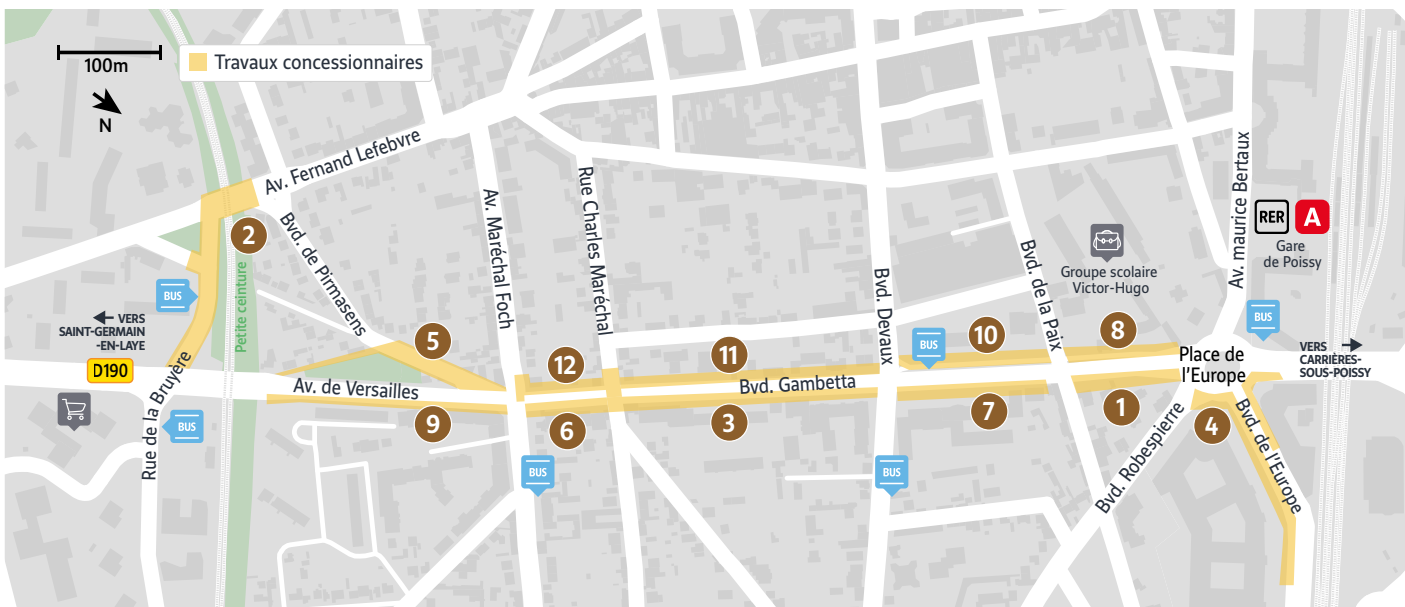

T13

PROLONGEMENT

Saint-Germain > Achères

1 Septembre - octobre 2024	6 Octobre - décembre 2024
2 Septembre - novembre 2024	7 Janvier - février 2025
3 Septembre - avril 2025	8 Janvier - mars 2025
4 • Septembre - octobre 2024 • Janvier - avril 2025	9 Mars - mai 2025
5 • Octobre - novembre 2024 • Janvier - février 2025	10 Fin mars - mai 2025
	11 Mai - juin 2025
	12 Mai - août 2025

Pour plus de précisions, consultez le planning des travaux en ligne.

En cas de besoin, nous vous invitons à contacter les concessionnaires en charge des travaux :

- **GPSEO** : 01 82 86 00 86
  accueil@gpseo.fr
- **GRDF** : 09 69 36 35 34
  grdf-travaux-idf@grdf.fr

- **Orange** : 07 88 19 47 73
  laurent.tessier@orange.com
- **Enedis** : 06 48 08 59 75
  mickael.dingreville@enedis.fr

Le prolongement du tram T13 et vous

tram-t13-stgermain-acheres.iledefrance-mobilites.fr

Retrouvez l'information détaillée du projet
et abonnez-vous aux actualités.

contact@tram13.fr

Une question ? Écrivez à l'équipe projet
qui vous répondra dans les meilleurs délais.