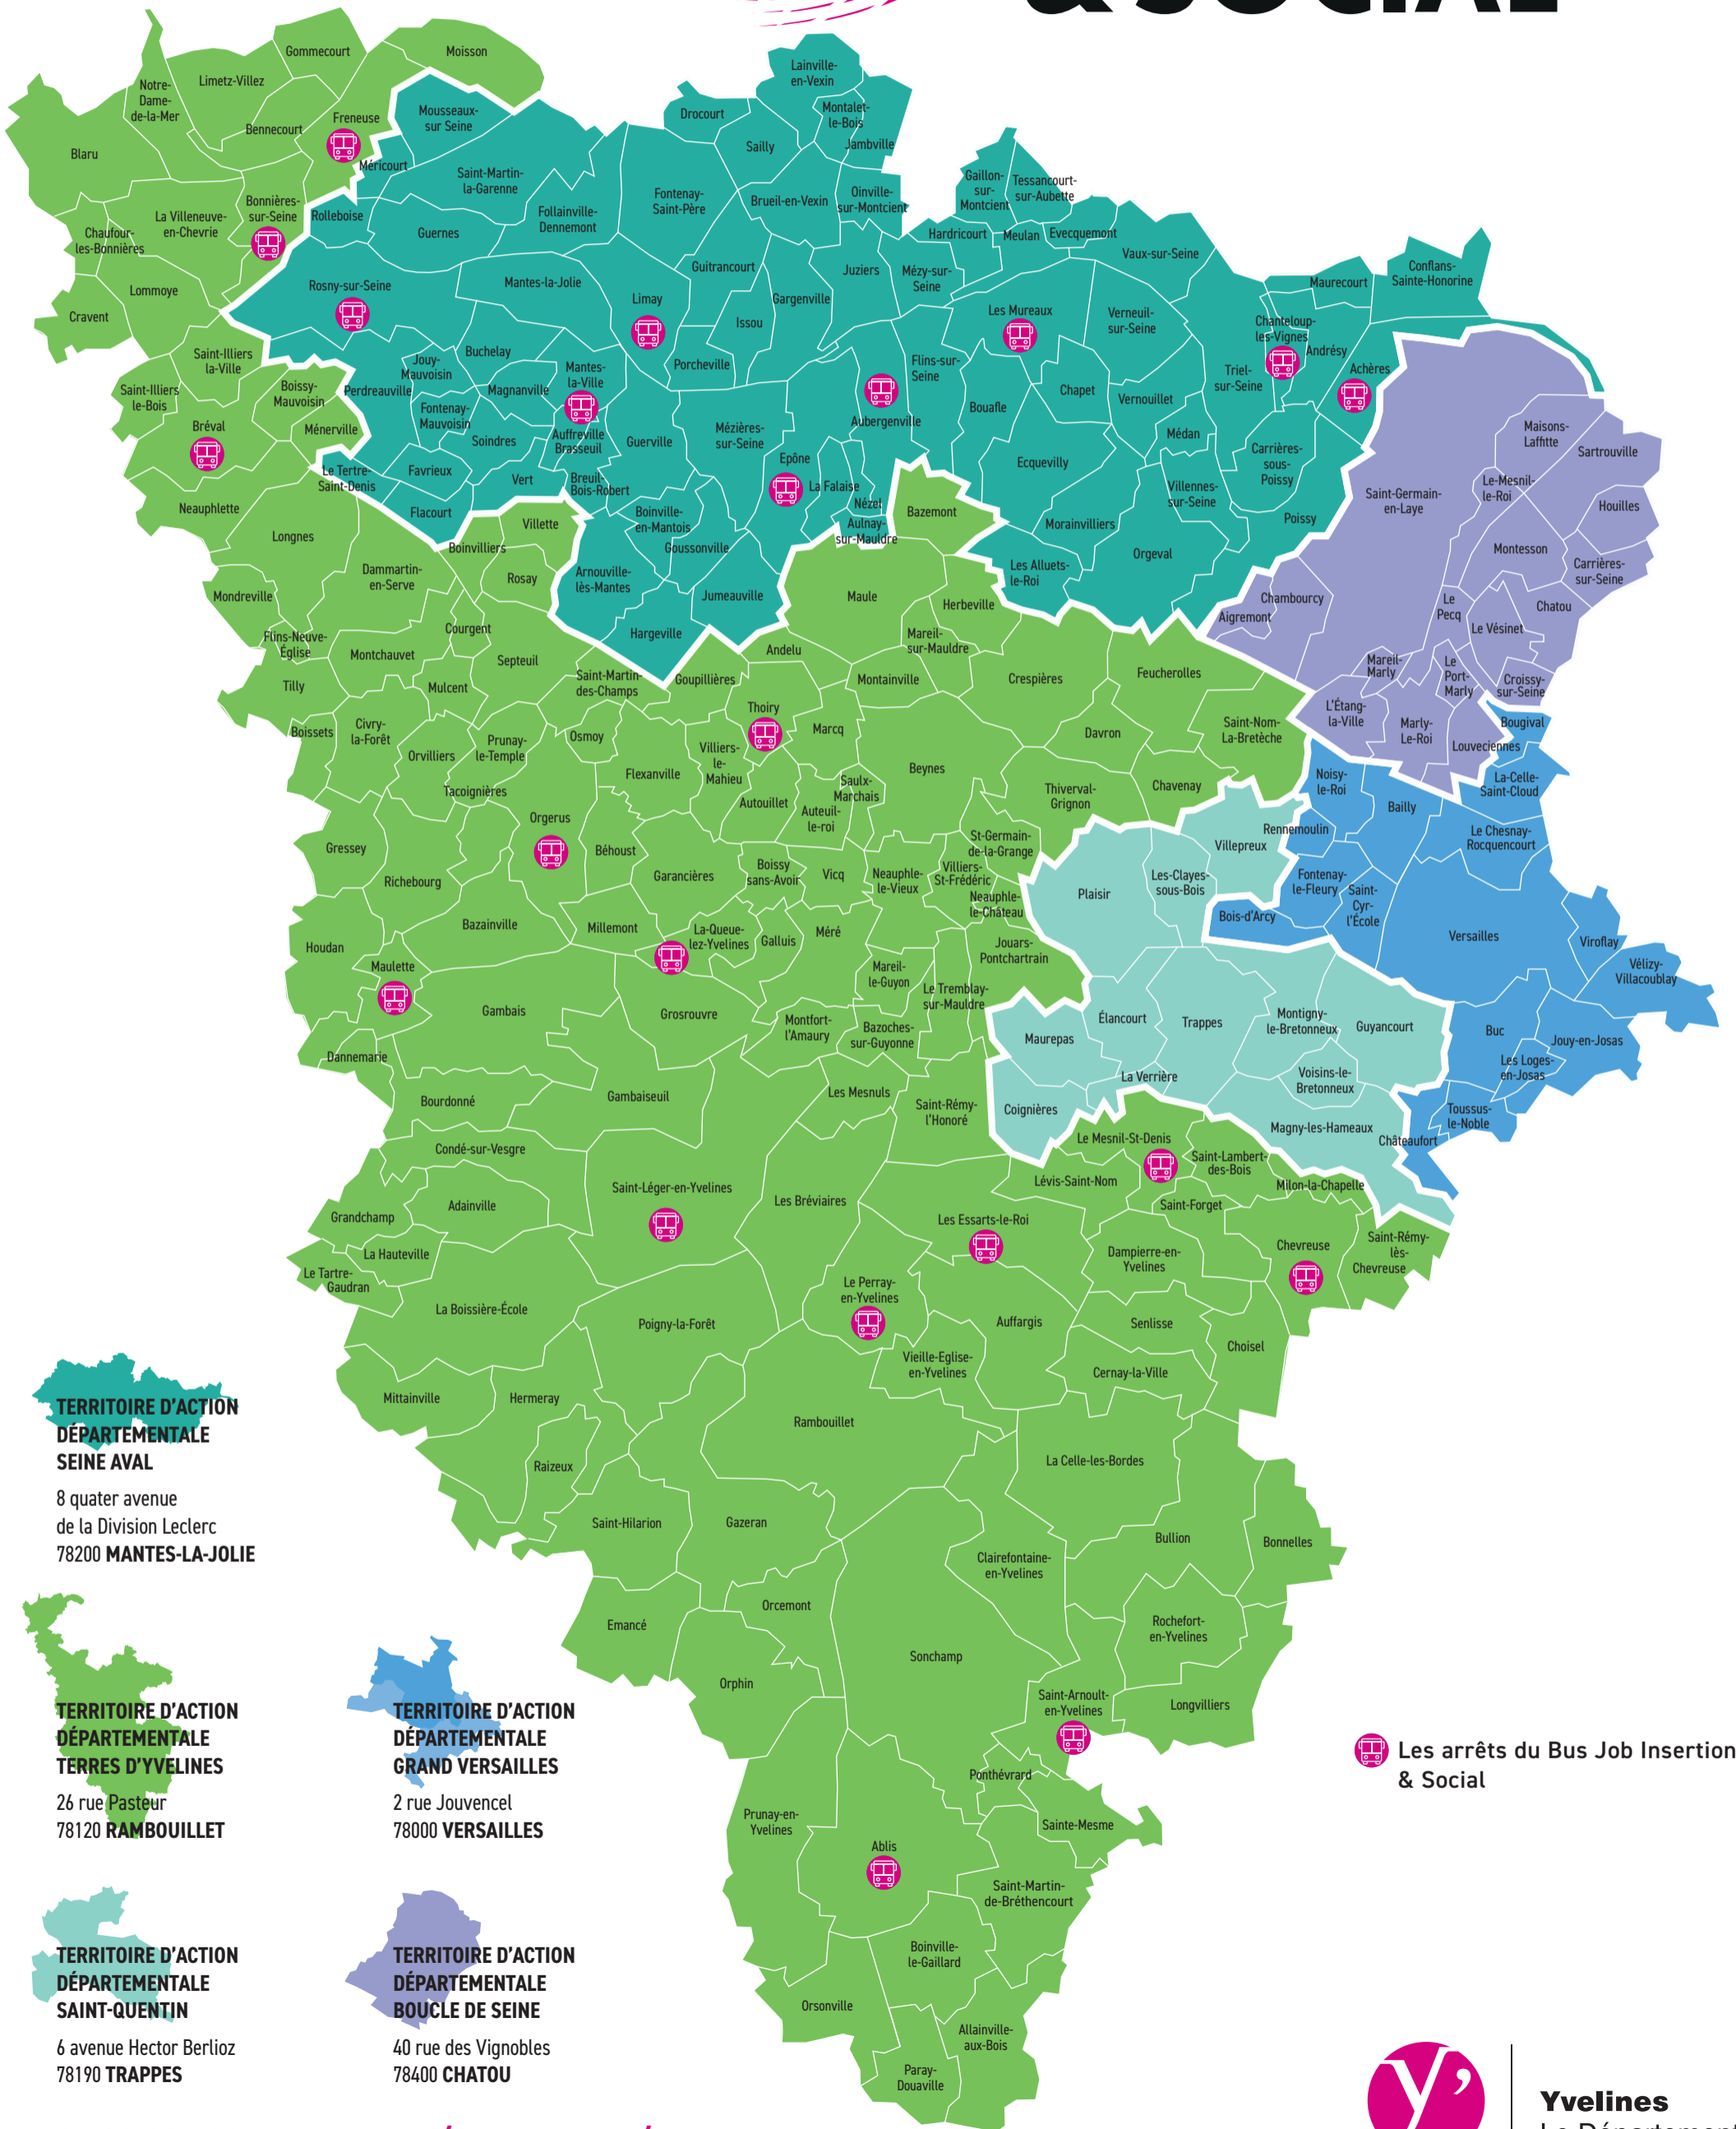

LE BUS JOB INSERTION & SOCIAL

**TERRITOIRE D'ACTION
DÉPARTEMENTALE
SEINE AVAL**

8 quater avenue
de la Division Leclerc
78200 MANTES-LA-JOLIE

**TERRITOIRE D'ACTION
DÉPARTEMENTALE
TERRES D'YVELINES**

26 rue Pasteur
78120 RAMBOUILLET

**TERRITOIRE D'ACTION
DÉPARTEMENTALE
GRAND VERSAILLES**

2 rue Jouvencel
78000 VERSAILLES

**TERRITOIRE D'ACTION
DÉPARTEMENTALE
SAINT-QUENTIN**

6 avenue Hector Berlioz
78190 TRAPPES

**TERRITOIRE D'ACTION
DÉPARTEMENTALE
BOUCLE DE SEINE**